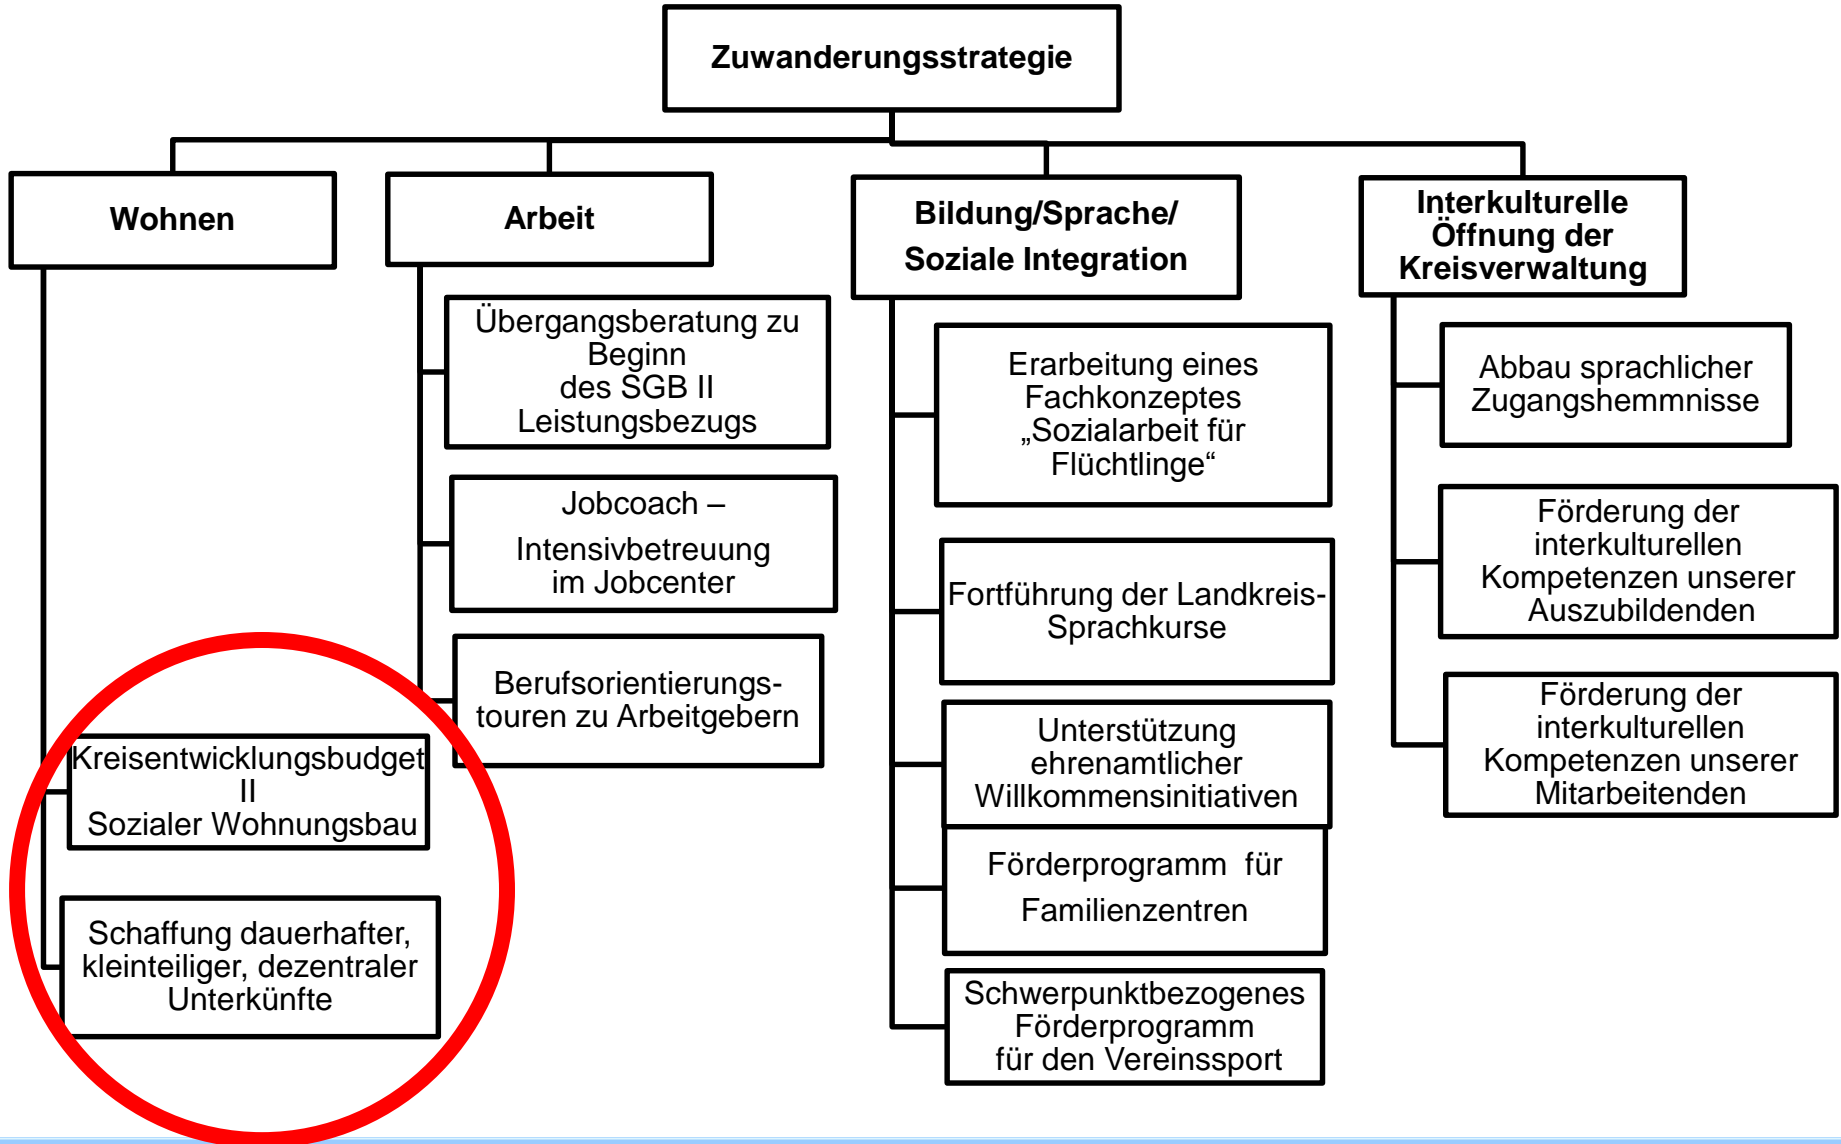

Der Landkreis öffnet seine sozialraum-orientierten Angebote offensiv auch für die Zielgruppe der Flüchtlinge.

Interkulturelle Öffnung

Die Kreisverwaltung schafft Angebote zur Förderung interkultureller Kompetenzen ihrer Beschäftigten.

Einzelne Angebote werden auch für die kreisangehörigen Kommunen geöffnet.

Übersicht über die Maßnahmen in den Jahren 2017/2018

Übersicht über die Maßnahmen in den Jahren 2017/2018

Übersicht über die Maßnahmen in den Jahren 2017/2018

Übersicht über die Maßnahmen in den Jahren 2017/2018

Übersicht über die Maßnahmen in den Jahren 2017/2018

- Zuwanderungsstrategie und Strategieprogramm – im Kreistag am 8.12.2016
- Beschluss Haushalt 2017/2018 im Kreistag (30.03.2017)
- Zeitrahmen: bis 31.12.2017