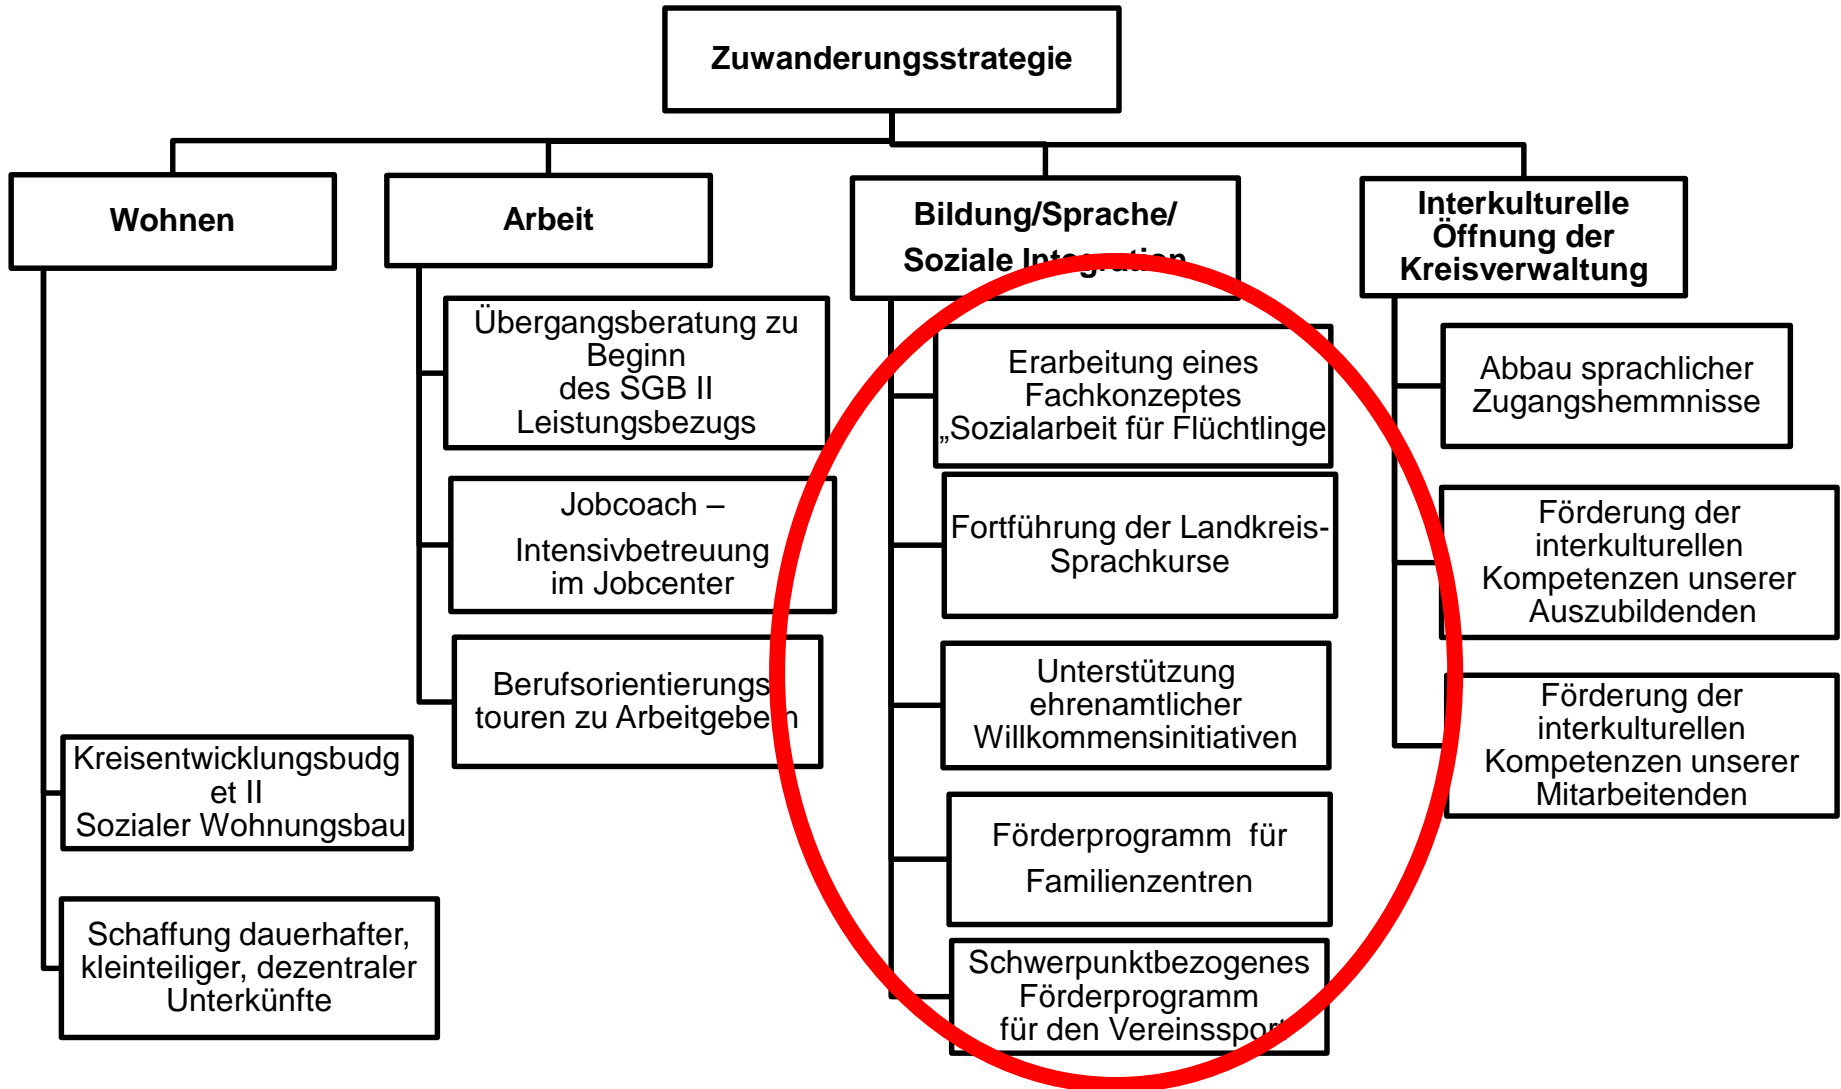

Der Landkreis öffnet seine sozialraum-orientierten Angebote offensiv auch für die Zielgruppe der Flüchtlinge.

Interkulturelle Öffnung

Die Kreisverwaltung schafft Angebote zur Förderung interkultureller Kompetenzen ihrer Beschäftigten.

Einzelne Angebote werden auch für die kreisangehörigen Kommunen geöffnet.

Übersicht über die Maßnahmen in den Jahren 2017/2018

Übersicht über die Maßnahmen in den Jahren 2017/2018

Übersicht über die Maßnahmen in den Jahren 2017/2018

Übersicht über die Maßnahmen in den Jahren 2017/2018

Übersicht über die Maßnahmen in den Jahren 2017/2018

- Zuwanderungsstrategie und Strategieprogramm – im Kreistag am 8.12.2016
- Beschluss Haushalt 2017/2018 im Kreistag (30.03.2017)
- Zeitrahmen: bis 31.12.2017